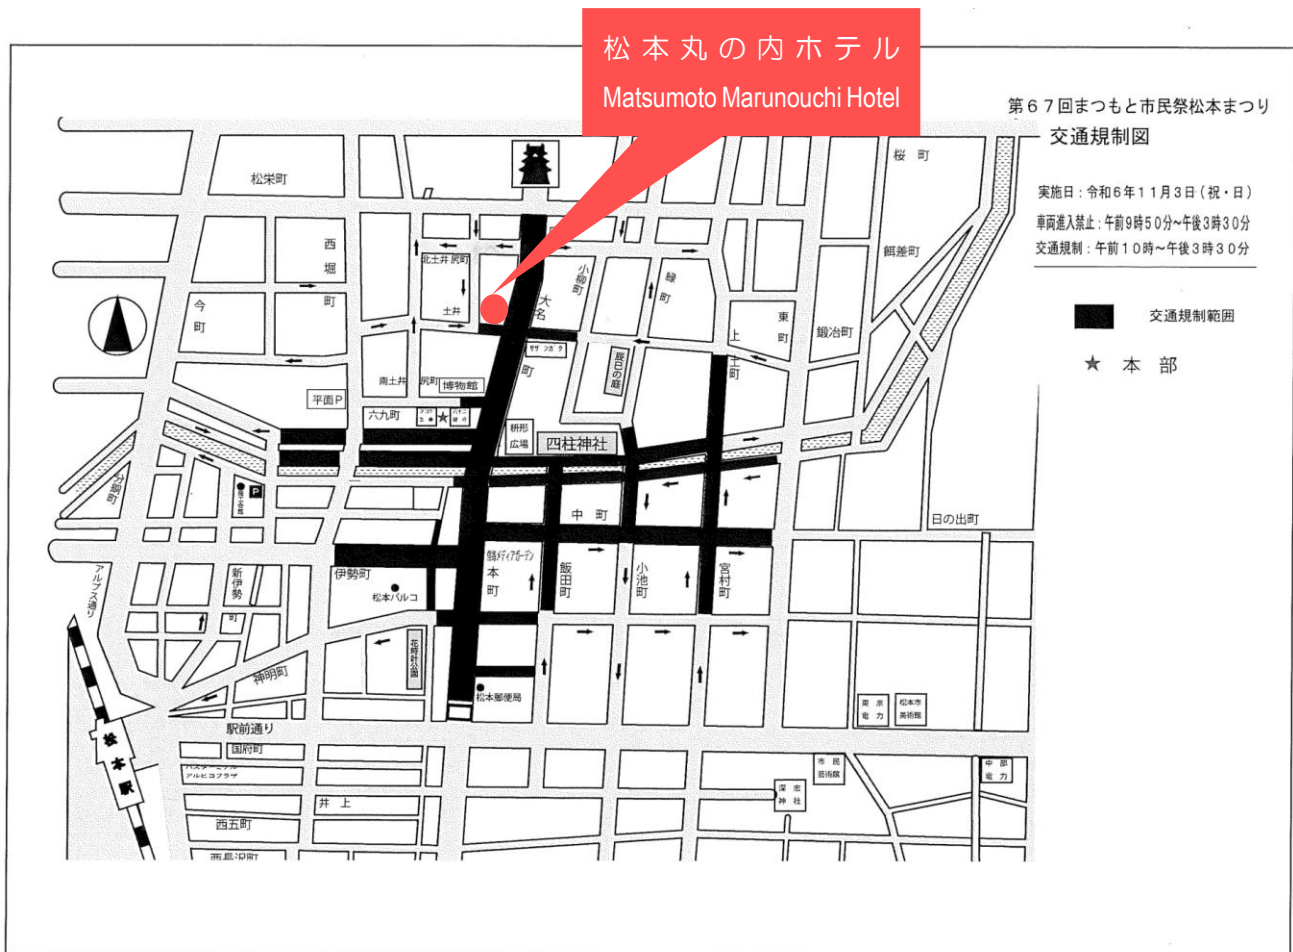

歩行者天国による **交通規制** のお知らせ

2024年11月3日(祝)
9:50 a.m. - 3:30 p.m.

「松本市民祭松本まつり」の為、上記日時にて松本丸の内ホテル前の道路に交通規制が適用されます。交通規制中であってもホテル駐車場からの出庫及びホテル正面一方通行道路の逆走が可能です。交通指導員がおりますので、指示に従ってください。

From 9:50a.m. to 3:30 p.m. on November 3rd, traffic restriction is performed around Matsumoto Marunouchi Hotel because of the festival held in the city of Matsumoto. There's a crossing guard near the entrance of Matsumoto Marunouchi Hotel. The one-way street in front of the hotel will be alternating traffic during the above period. Drive safely following his instructions when you get out of the hotel parking areas.