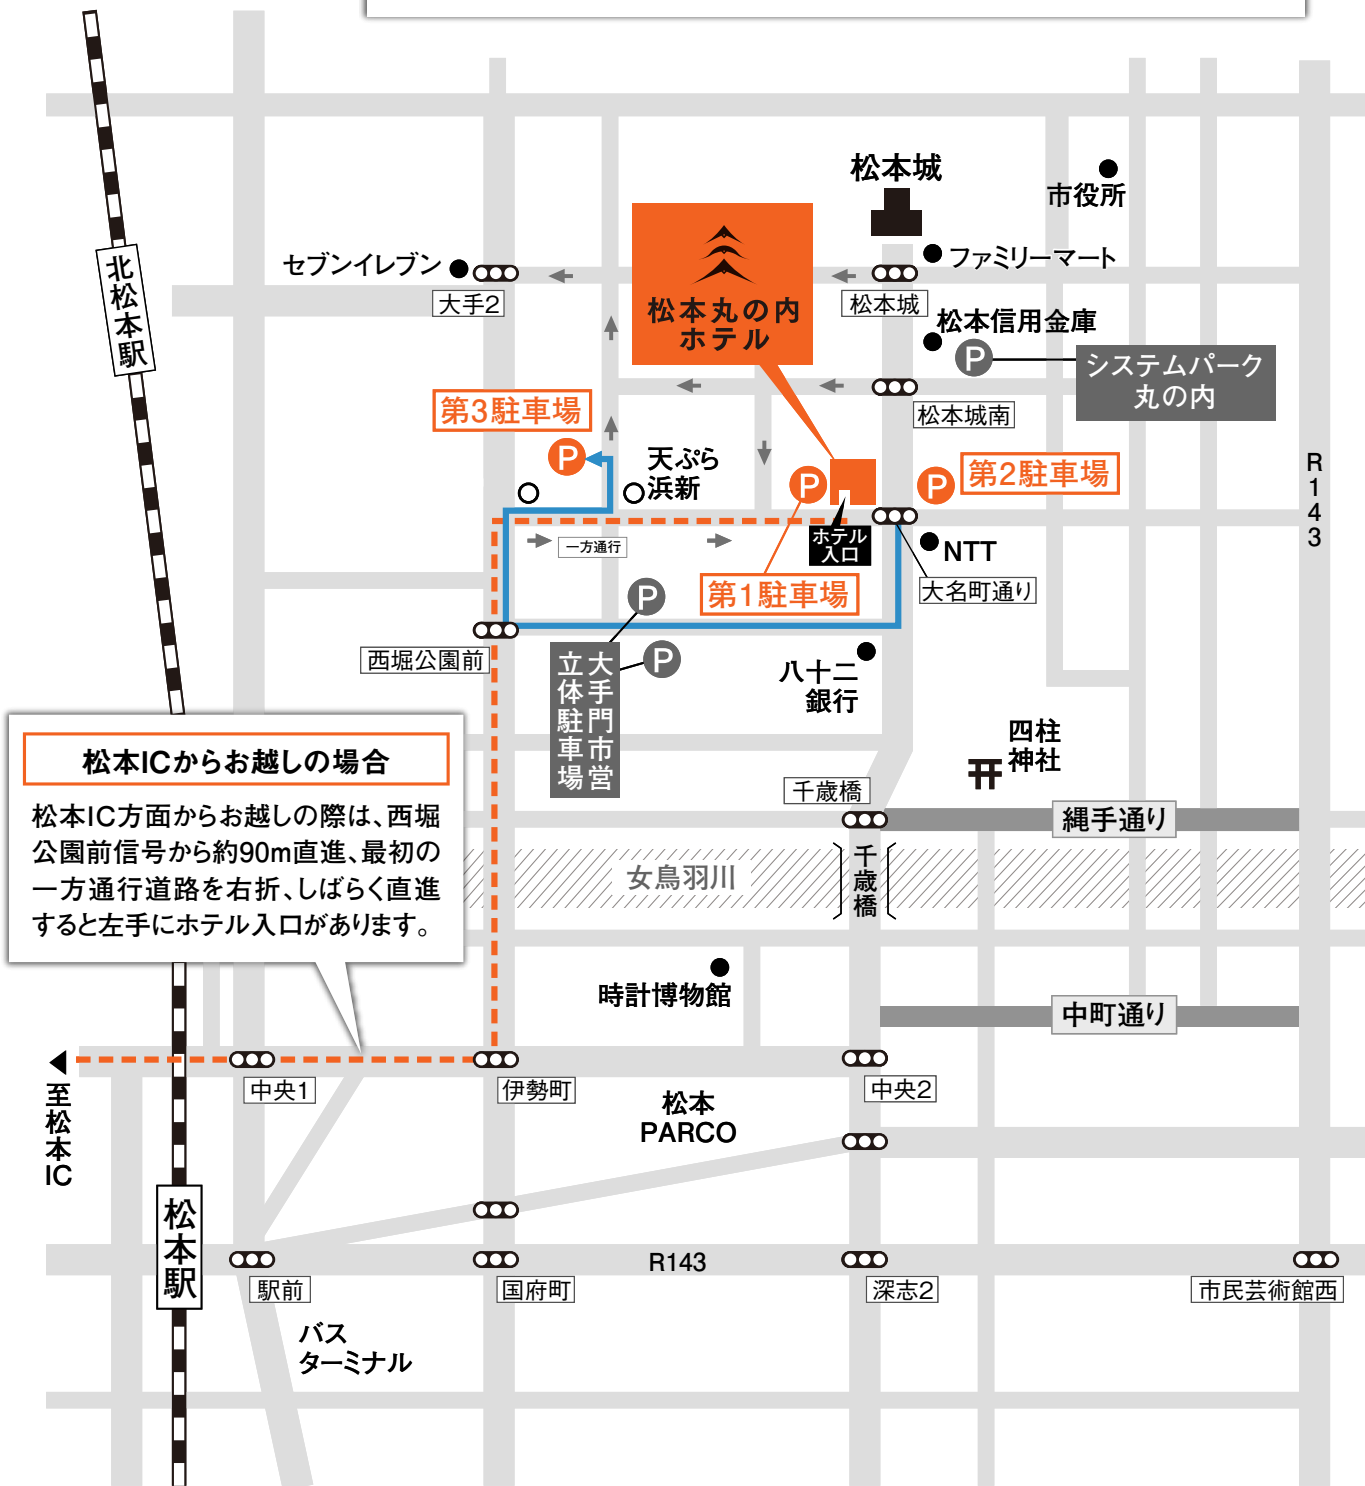

【松本丸の内ホテル 駐車場のご案内】

第3駐車場をご利用の際は青の線に沿ってお進みください

ホテルを過ぎたすぐの信号、大名町通り信号を右折。約70m直進し、八十二銀行のある角を右折。約200m直進し、西堀公園前信号を右折。約90m直進し最初の一方通行道路を右折、しばらく直進し「天ぶら浜新」のある角を左折してください。

→ 一方通行

松本ICからお越しの場合

松本IC方面からお越しの際は、西堀公園前信号から約90m直進、最初の一方通行道路を右折、しばらく直進すると左手にホテル入口があります。

至松本IC

松本駅

バス
ターミナル

松本丸の内ホテル
MATSUMOTO MARUNOUCHI HOTEL

お問い合わせはこちら 〒390-0874 長野県松本市大手3-5-15

TEL:0263-35-4500 / FAX:0263-35-4505